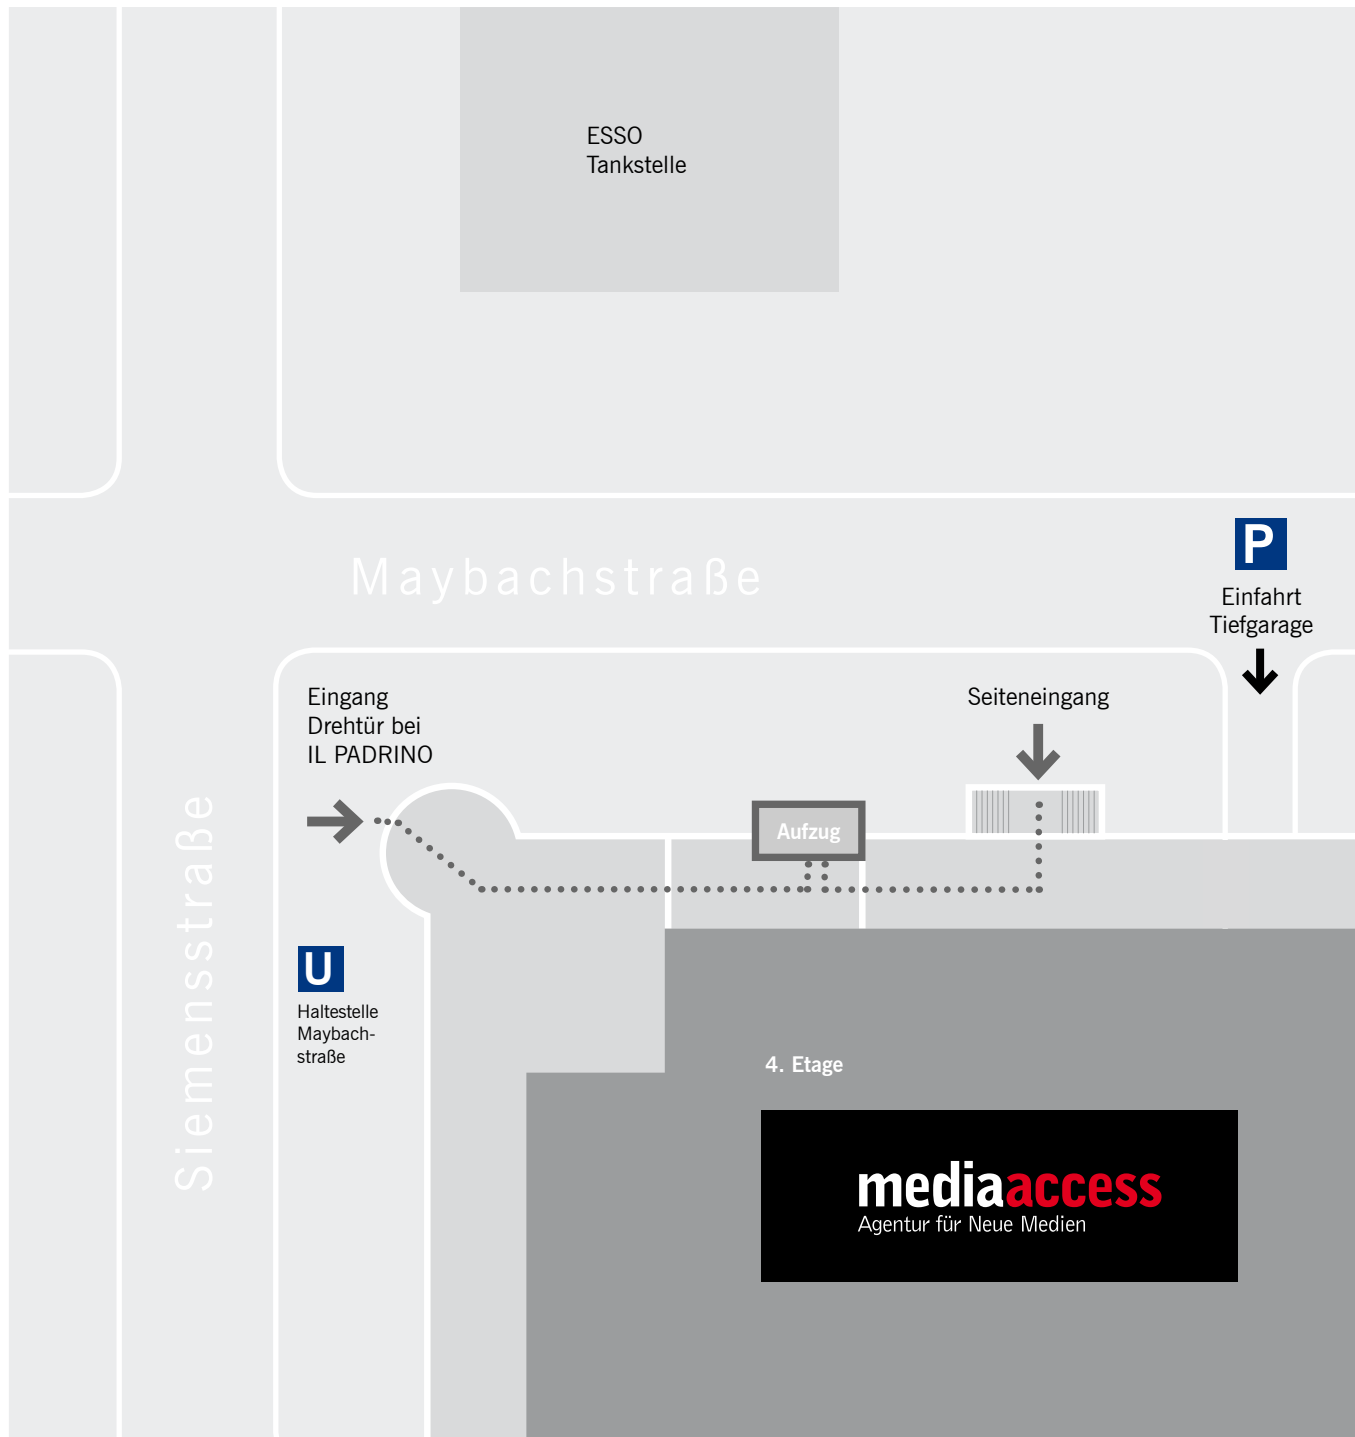

Parken

Unsere Kundenparkplätze finden Sie im Parkhaus des Etap Hotels (P2). Wir entwerfen Ihr Ticket gerne an unserem Empfang.

So finden Sie uns:

Eingang Drehtür/ Nebentür (behindertengerecht)
links durch den Gang bis zum Aufzug und mit diesem in die 4. Etage.

Seiteneingang
rechts durch den Gang bis zum Aufzug und mit diesem in die 4. Etage

Tiefgarage
Wenn Sie in der Tiefgarage parken, nehmen Sie den Aufzug in die 4. Etage.